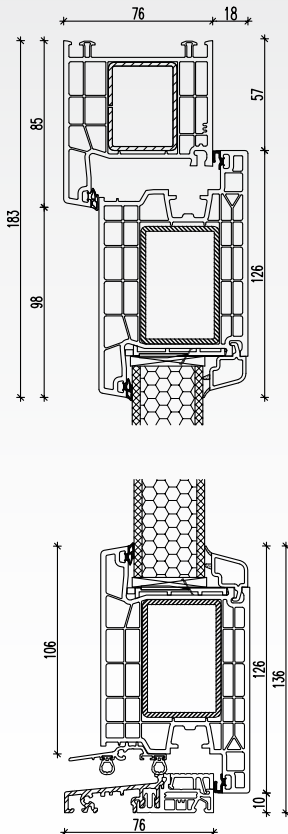

Für ein schönes Zuhause!

Kunststoff
KF 404 S