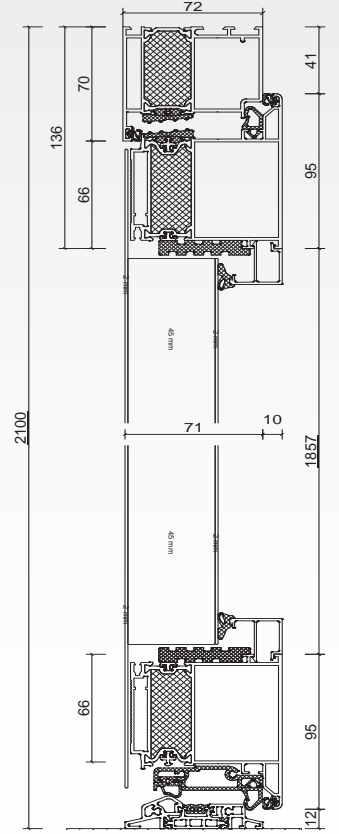

Aluminium
Exclusiv - eins. flügelüberd.