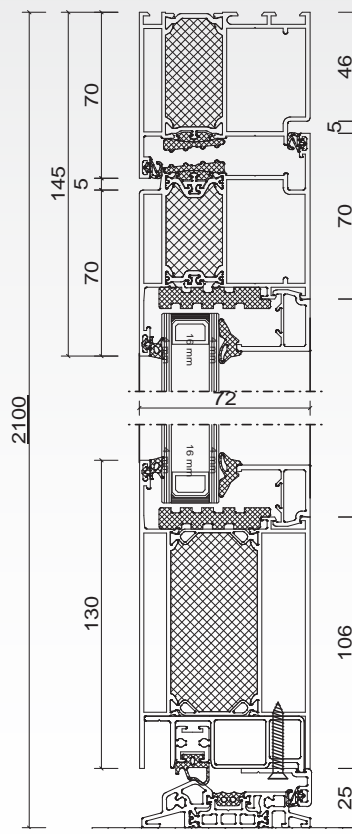

Aluminium
Exclusiv - Einsatzfüllung