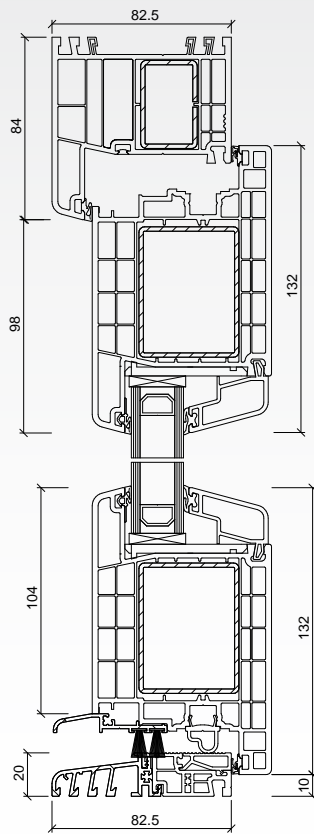

Kunststoff
KF 694